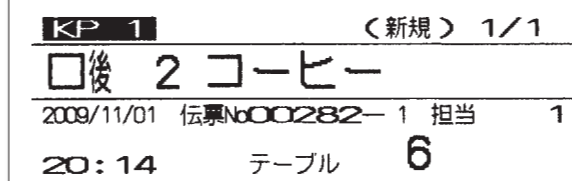

無線通信と赤外線通信の2通りOK

ハンディターミナルとマルチプリンタは通常、無線通信でデータを送受信しますが、無線通信が使えない環境下でも使用できるよう、赤外線通信にも対応しています。また、USBインターフェースも備えているため、設定データの保存・交換も簡単です。

キッチン指示伝票(ヘッダー明細タイプ)