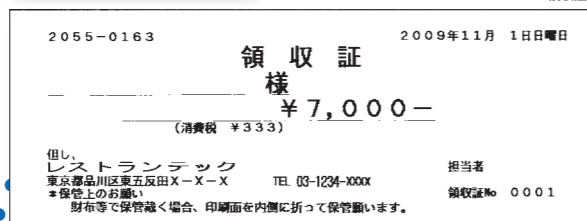

導入メリットはこんな感じです---

フロアで大活躍

注文を受けたらその場で入力OK! すぐに正確に厨房に伝達できるので、オーダーミスがなく、接客サービスもグッと向上します。パートさんやアルバイトさんも即戦力になります。

調理作業がスムーズ

厨房には、オーダー順に大きな文字のプリントでわかりやすく伝達されるので、調理作業がスムーズに進みます。フロアスタッフからのオーダーのメモが読みにくい、聞き取りにくいといった問題も解消されます。

会計処理がスピーディ

混雑しがちなレジでの会計も、お客様をお待たせしません。レジスターでは、会計伝票のバーコードをスキャナで読み取るだけのシンプル操作でお会計ができます。会計の処理時間短縮やミスの削減につながります。

店舗経営に役立つ

「うちの店ではまだまだ……」とお考えのオーナー様にもおすすめ。シンプルな機器構成なので、低コストで導入できます。また、経営データ分析もおまかせ。さらに飲食本部システムASPとも接続可能で将来的な店舗展開にも役立ちます。

システムレジスター FS-2055シリーズ

見やすい大画面と多彩な機能、拡張性を備えたレジスターの決定版!

ホワイト&ブラック! 選べる2色のカラーバリエーション

どんな空間にもマッチするフェアホワイトと、シックな空間に似合うプレミアムブラック。さまざまな店舗イメージに合わせてお選びいただけます。