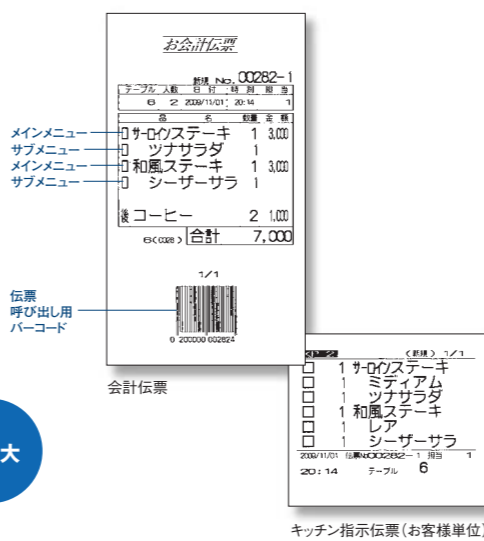

その他

- お店のファンを増やす「ポイントカード」の利用が可能です。
- クレジット端末との接続により、クレジットカードのリアルタイムの決済が可能です。

システムレジスター1台+プリンタ2台+ハンディターミナル3台! 使いやすく、しかも低コストを実現したシンプルなおオーダーシステム

FS-2055 WIRELESS ORDER SYSTEM

マルチプリンタ オーダーシステムを効率よくスムーズに運用するマルチプリンタ

1台3役のマルチプリンタ

プリンタ機能に加え、コントローラ機能とアンテナ機能を備えています。万一、1台のプリンタにトラブルが発生した場合、もう1台のプリンタにアンテナを付け替えればコントローラに早変わりし、迅速にリカバリできます。

無線通信と赤外線通信の2通りOK

ハンディターミナルとマルチプリンタは通常、無線通信でデータを送受信しますが、無線通信が使えない環境下でも使用できるよう、赤外線通信にも対応しています。また、USBインターフェースも備えているため、設定データの保存・交換も簡単です。

キッチン指示伝票(ヘッダー明細タイプ)

会計伝票

キッチン指示伝票(お客様単位)

充実したカスタマチェック機能

高速印字、ロゴ印字、バーコード印字などの充実した機能を備えています。また、紙交換が簡単に行えるドロップイン方式を採用しています。

ハンディターミナル

とってもスマート、とっても見やすい。シンプル操作のハンディターミナル

らくらく操作のシンプルなおペレーション