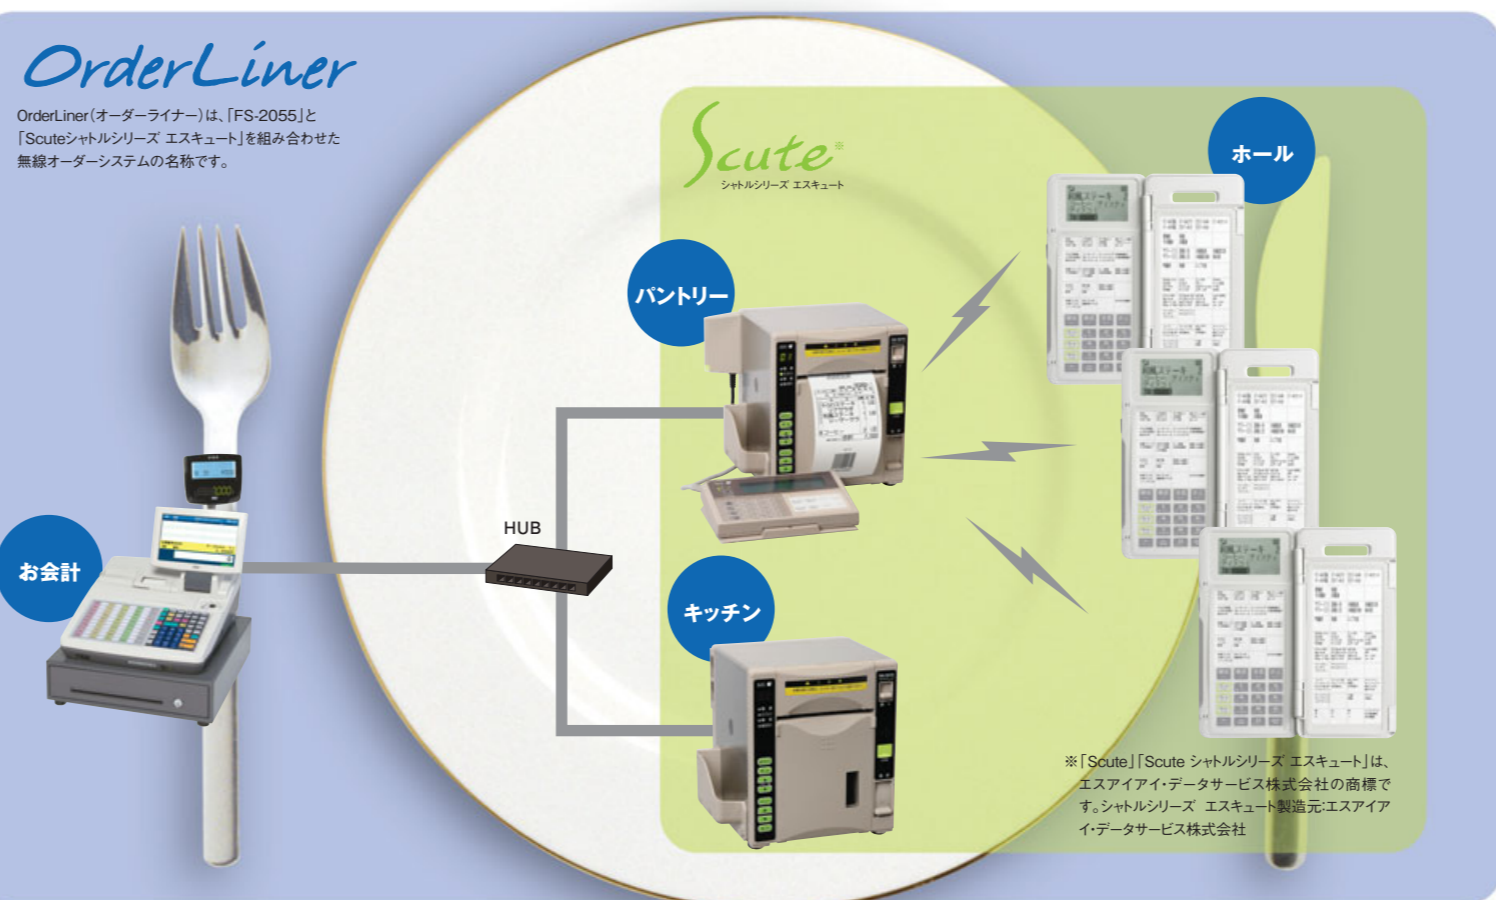

USBメモリで精算データの活用が可能

精算データをUSBメモリでパソコンに保存できますので、パソコンの表計算ソフトを使った集計や分析が手軽にでき、お店の現状や経営分析に役立ちます。

スキャナ接続でらくらく会計

スキャナの接続でお会計伝票も瞬時にミスなくスピーディに処理。さらに、レジまわりの商品の売上登録も可能となります。

自動釣銭機接続でお会計の効率/信頼アップ

自動釣銭機(硬貨+紙幣)で入金確定の運用ができるため、違算やミスのない安心会計を実現します。

その他

- お店のファンを増やす「ポイントカード」の利用が可能です。
- クレジット端末との接続により、クレジットカードのリアルタイムの決済が可能です。

システムレジスター1台+プリンタ2台+ハンディターミナル3台! 使いやすく、しかも低コストを実現したシンプルなおオーダーシステム

FS-2055 WIRELESS ORDER SYSTEM

マルチプリンタ オーダーシステムを効率よくスムーズに運用するマルチプリンタ

1台3役のマルチプリンタ

プリンタ機能に加え、コントローラ機能とアンテナ機能を備えています。万一、1台のプリンタにトラブルが発生した場合、もう1台のプリンタにアンテナを付け替えればコントローラに早変わりし、迅速にリカバリできます。

無線通信と赤外線通信の2通りOK

ハンディターミナルとマルチプリンタは通常、無線通信でデータを送受信しますが、無線通信が使えない環境下でも使用できるよう、赤外線通信にも対応しています。また、USBインターフェースも備えているため、設定データの保存・交換も簡単です。